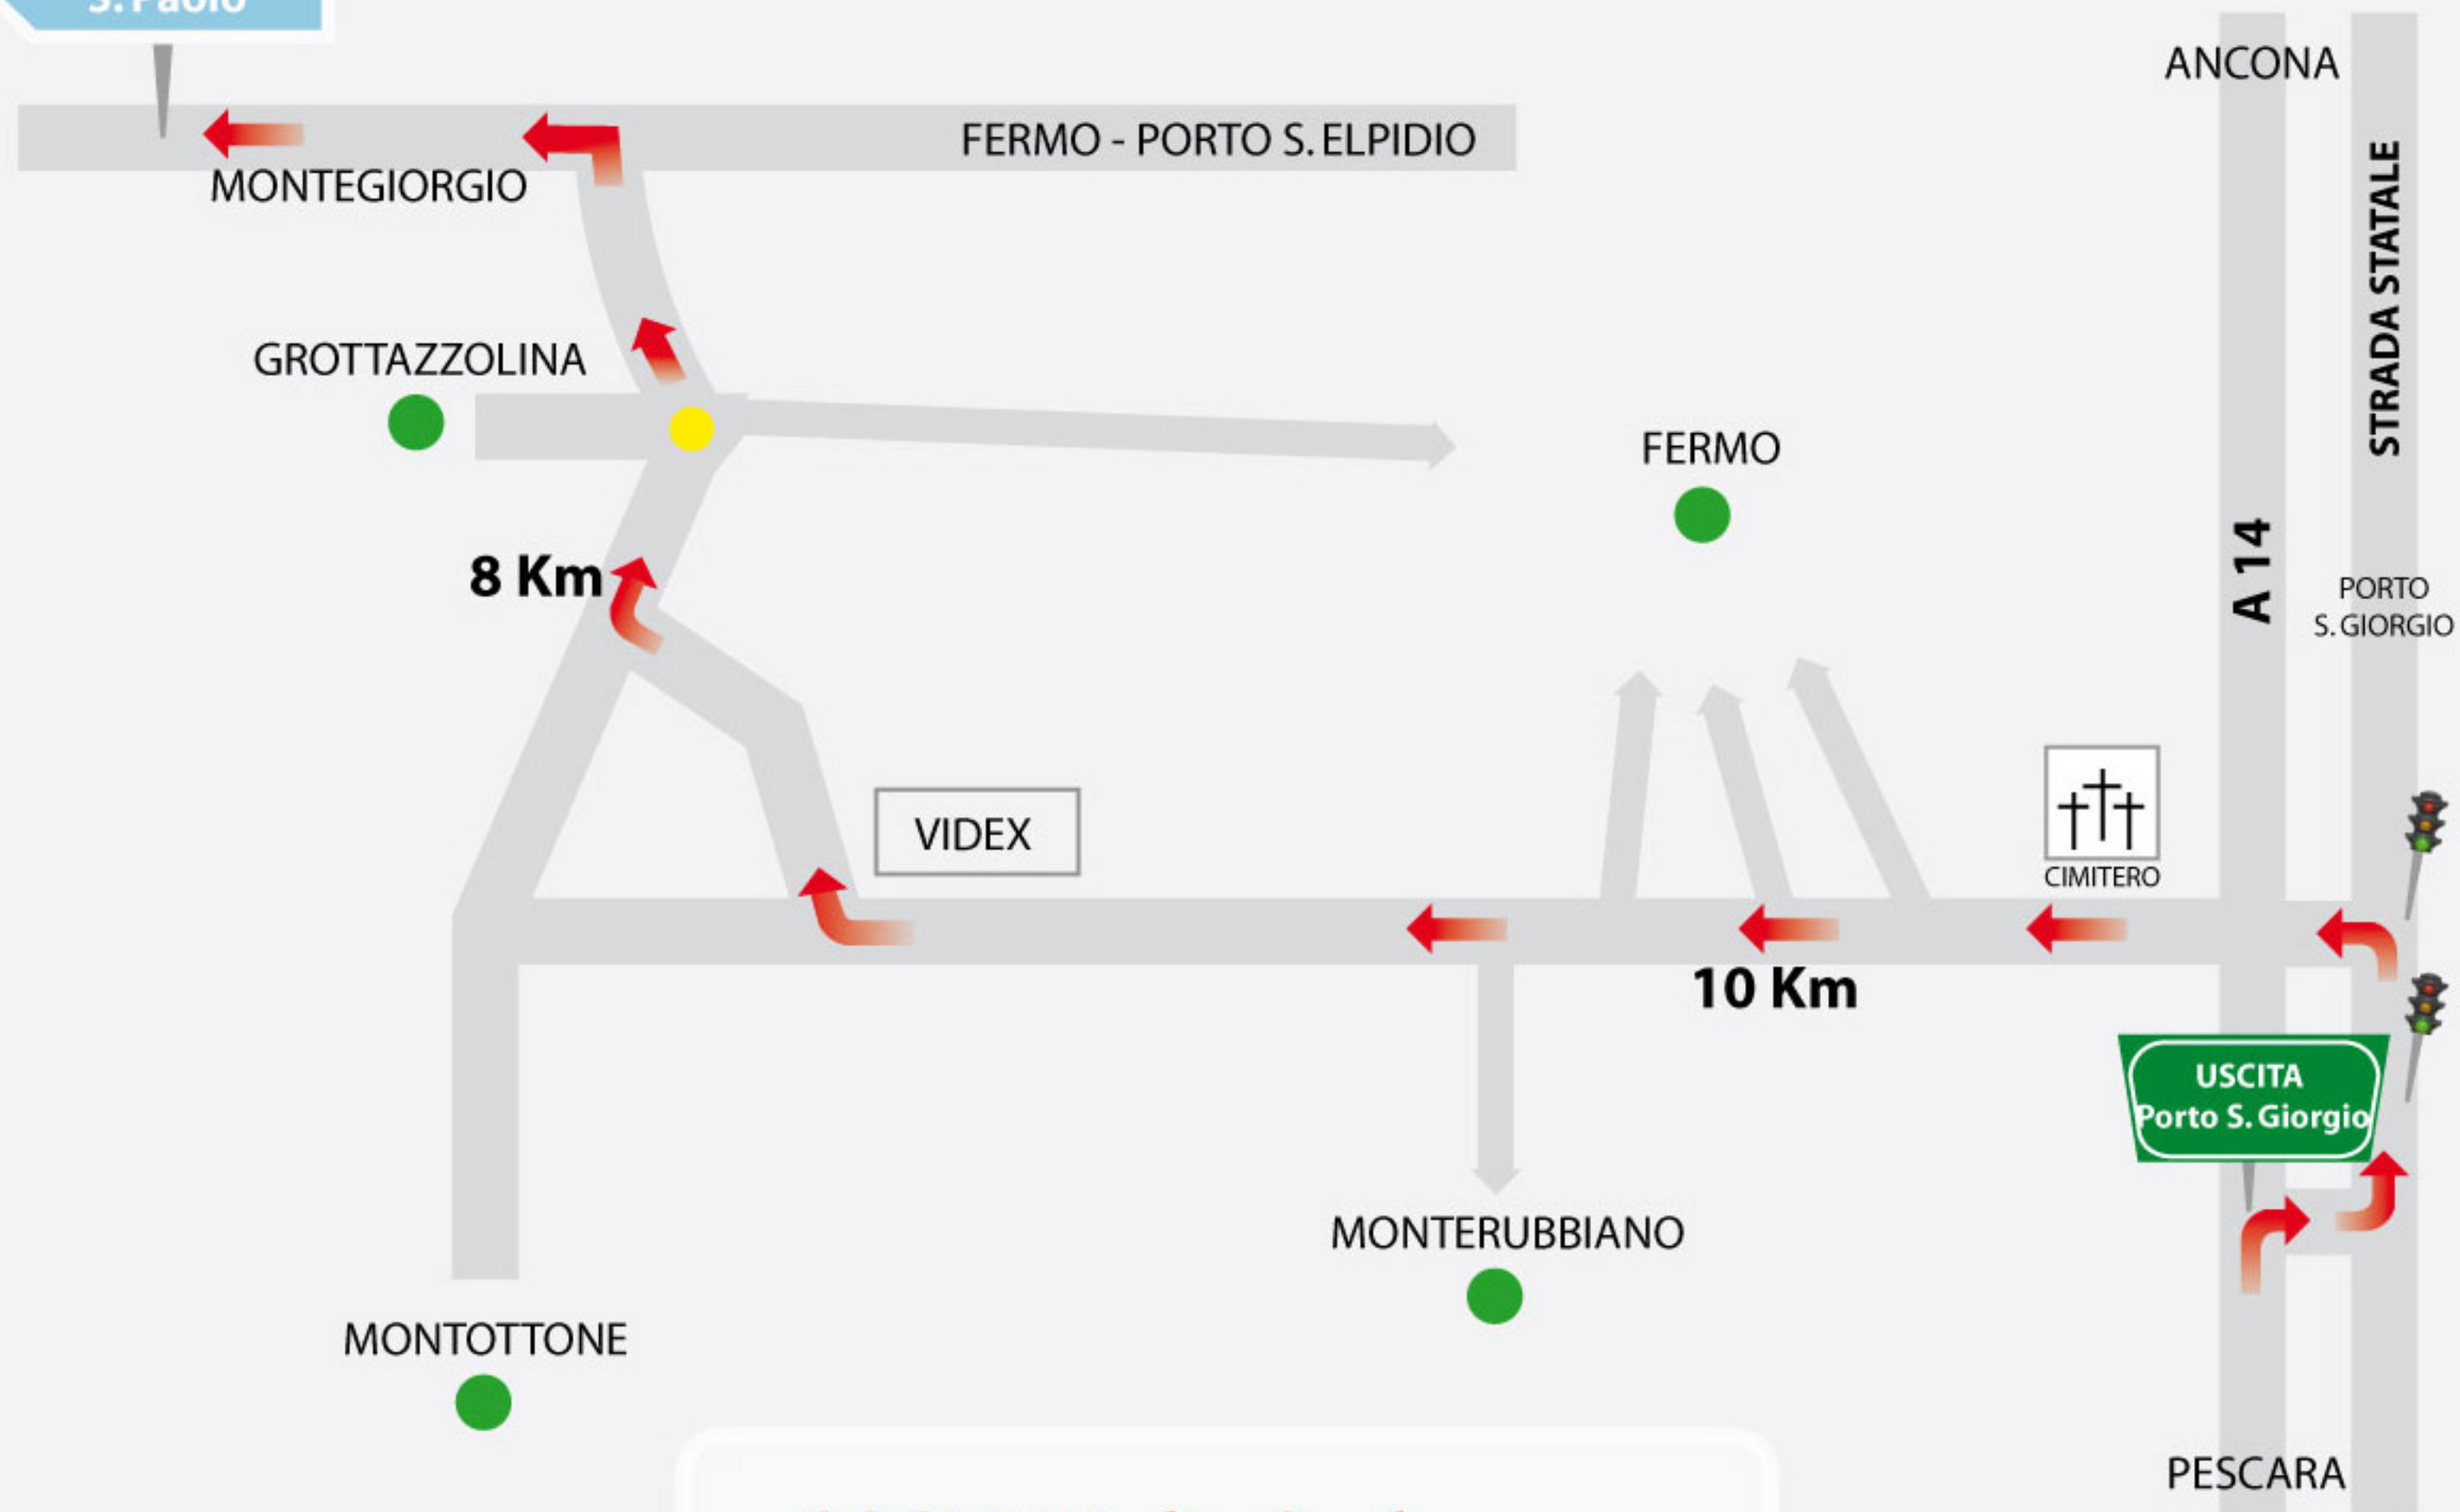

SOOFT italia S.r.l.
Contrada Molino, 17 I-63025
Montegiorgio (AP) Italy

SOOFT italia S.r.l.
Contrada Molino, 17 I-63025
Montegiorgio (AP) Italy

Ippodromo S. Paolo

SOOFT italia S.r.l.
Contrada Molino, 17 I-63025
Montegiorgio (AP) Italy

Uscita per Porto S. Giorgio primo semaforo a sinistra dopo 200m secondo semaforo a sinistra, proseguire per Grottazzolina.

Dall'uscita dell'autostrada seguire la segnaletica:

Ippodromo S. Paolo